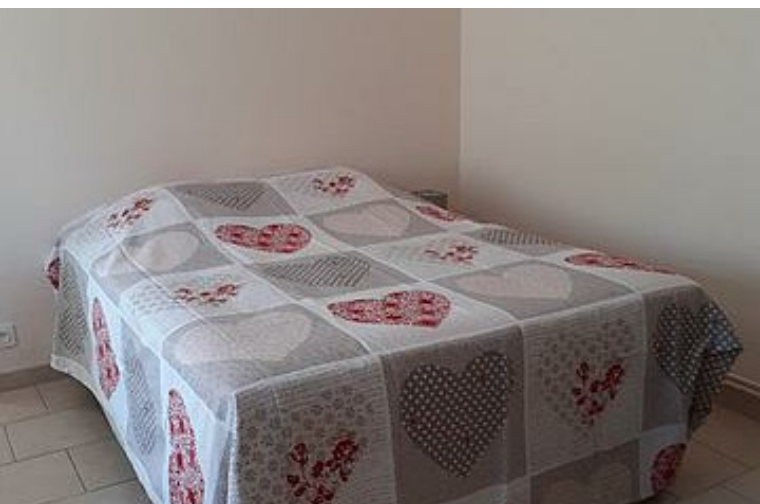

## Gîte du Moulin Rideau - Gy-En-Sologne

Maison

4

personnes

1

chambre

63

m<sup>2</sup>