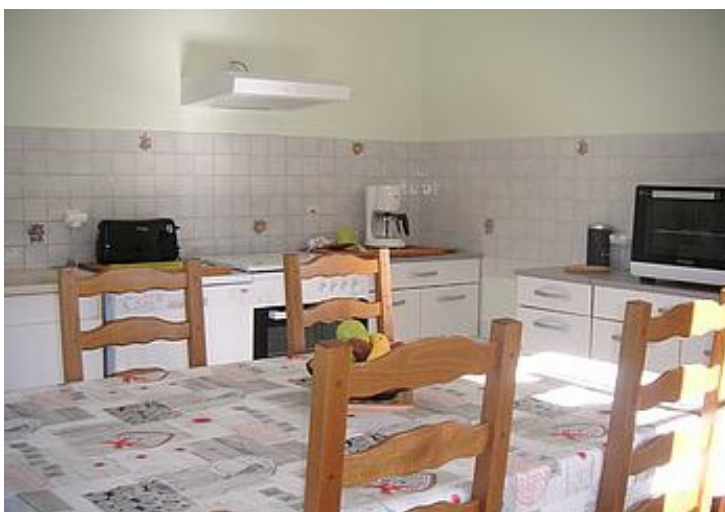

## Gîte du Moulin Rideau - Gy-En-Sologne

Maison

4

personnes

1

chambre

63

m<sup>2</sup>

## Pièces et équipements

*Chambres* Chambre(s): 1  
Lit(s): 0 dont lit(s) 1 pers.: 0  
dont lit(s) 2 pers.: 0

*Salle de bains / Salle  
d'eau*  
*WC*

*Cuisine* Congélateur Four  
Lave vaisselle Réfrigérateur