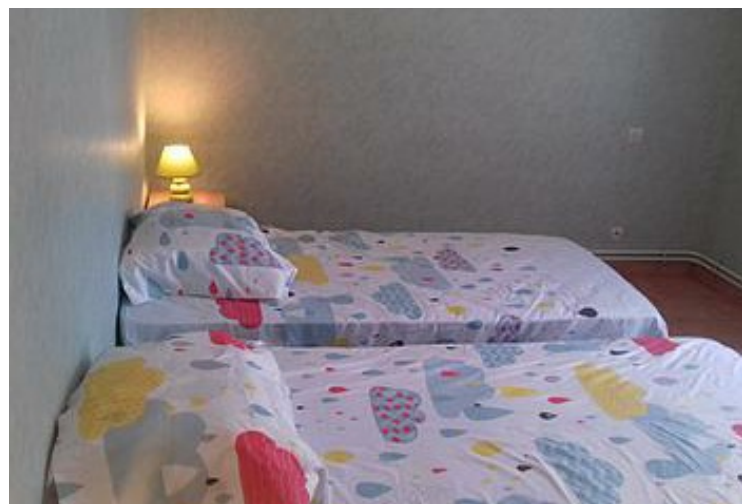

63

m²

Bienvenus au Moulin Rideau ! Nous pouvons vous accueillir dans un petit gîte indépendant, de plain-pied, au calme, dans la campagne à côté d'un plan d'eau dans un petit village de Sologne. Lieu idéal pour randonner en forêt, au cœur des châteaux de la Loire et proche du ZooParc de Beauval. Location week-end et court séjour possible (4 nuits minimum) selon période. Nous contacter pour toute précision.