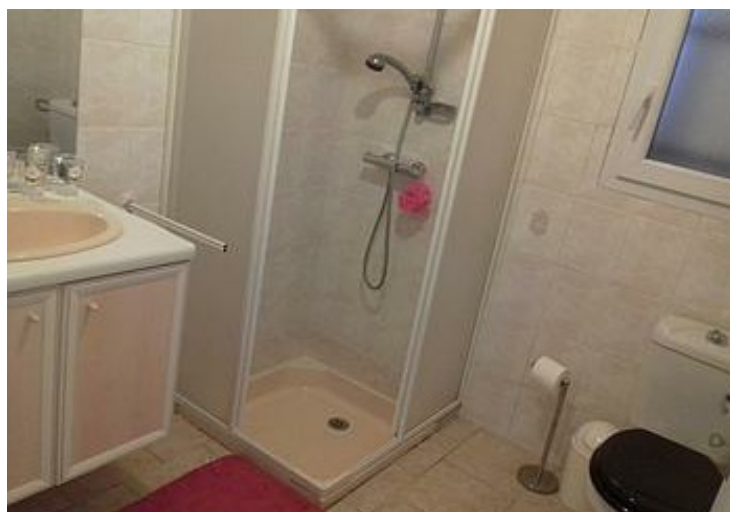

63

m²

Bienvenus au Moulin Rideau ! Nous pouvons vous accueillir dans un petit gîte indépendant, de plain-pied, au calme, dans la campagne à côté d'un plan d'eau dans un petit village de Sologne. Lieu idéal pour randonner en forêt, au cœur des châteaux de la Loire et proche du ZooParc de Beauval. Location week-end et court séjour possible (4 nuits minimum) selon période. Nous contacter pour toute précision.

Pièces et équipements

Chambres Chambre(s): 1
Lit(s): 0
dont lit(s) 1 pers.: 0
dont lit(s) 2 pers.: 0

*Salle de bains / Salle
d'eau*
WC

Cuisine Congélateur Four
Lave vaisselle Réfrigérateur

Autres pièces
Media Télévision