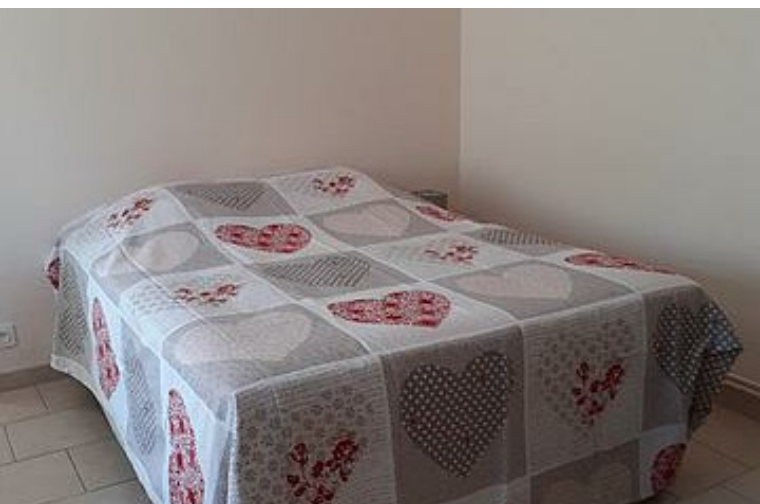

GÎTE DU MOULIN RIDEAU - GY-EN-SOLOGNE - SUD VAL DE LOIRE

GÎTE DU MOULIN RIDEAU - GY-EN-SOLOGNE

Location de vacances pour 4 personnes à Gy-En-Sologne - Sud Val de Loire

<https://gitedumoulinrideau.fr>

Jacqueline GERMAIN

63

m²

Bienvenus au Moulin Rideau ! Nous pouvons vous accueillir dans un petit gîte indépendant, de plain-pied, au calme, dans la campagne à côté d'un plan d'eau dans un petit village de Sologne. Lieu idéal pour randonner en forêt, au cœur des châteaux de la Loire et proche du ZooParc de Beauval. Location week-end et court séjour possible (4 nuits minimum) selon période. Nous contacter pour toute précision.