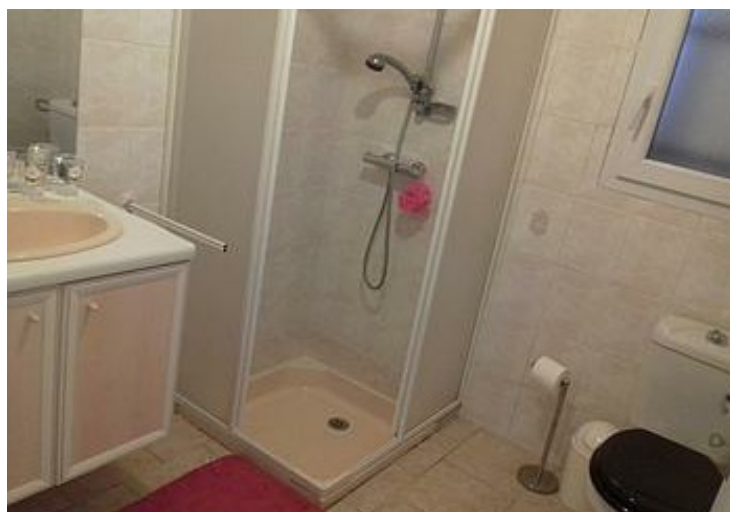

## Gîte du Moulin Rideau - Gy-En-Sologne

Maison

4

personnes

1

chambre

63

m<sup>2</sup>

## Pièces et équipements

*Chambres* Chambre(s): 1  
Lit(s): 0 dont lit(s) 1 pers.: 0  
dont lit(s) 2 pers.: 0

*Salle de bains / Salle  
d'eau*  
*WC*

*Cuisine* Congélateur Four  
Lave vaisselle Réfrigérateur