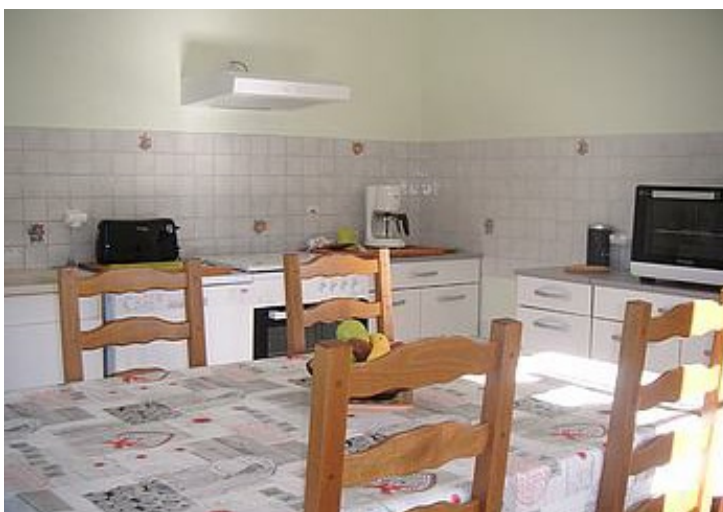

GÎTE DU MOULIN RIDEAU - GY-EN-SOLOGNE - SUD VAL DE LOIRE

GÎTE DU MOULIN RIDEAU - GY-EN-SOLOGNE

Location de vacances pour 4 personnes à Gy-En-Sologne - Sud Val de Loire

<https://gitedumoulinrideau.fr>

Jacqueline GERMAIN

☎ 02 54 83 86 53
☎ 06 99 92 05 32
☎ 06 47 32 17 28

A Gîte du Moulin Rideau - Gy-En-Sologne : Le
Moulin Rideau 41230 GY-EN-SOLOGNE

Gîte du Moulin Rideau - Gy-En-Sologne

Maison

4

personnes

1

chambre

63

m²

Bienvenus au Moulin Rideau ! Nous pouvons vous accueillir dans un petit gîte indépendant, de plain-pied, au calme, dans la campagne à côté d'un plan d'eau dans un petit village de Sologne. Lieu idéal pour randonner en forêt, au cœur des châteaux de la Loire et proche du ZooParc de Beauval. Location week-end et court séjour possible (4 nuits minimum) selon période. Nous contacter pour toute précision.

Pièces et équipements

Chambres Chambre(s): 1
Lit(s): 0
dont lit(s) 1 pers.: 0
dont lit(s) 2 pers.: 0

*Salle de bains / Salle
d'eau*
WC

Cuisine Congélateur Four
Lave vaisselle Réfrigérateur

Autres pièces
Media Télévision