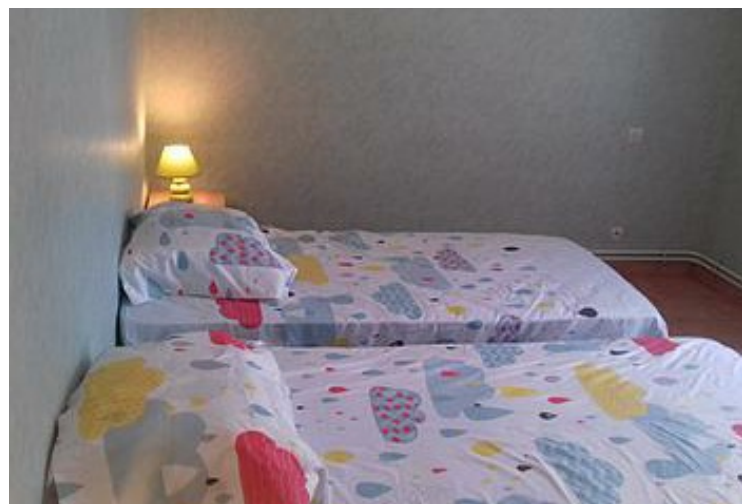

## Gîte du Moulin Rideau - Gy-En-Sologne

Maison

4

personnes

1

chambre

63

m<sup>2</sup>